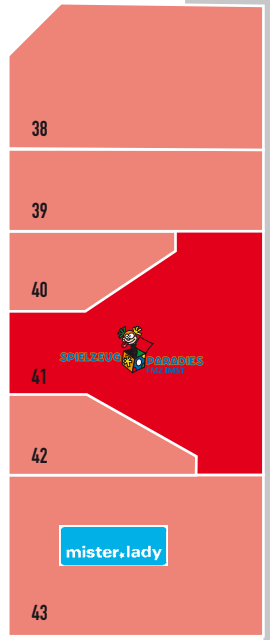

Freiparkplätze **P**

Eingang Nordpassage →

- Toiletten
- Bankomat
- Café
- Restaurant
- Bar/Nightlife

- Rolltreppe
- Stiegenhaus
- Lift
- Behindertenlift
- Parkplatz
- Parkhaus

Eingang Stammhaus ↑

Freiparkplätze **P**

Eingang Ostpassage ↗

Bushaltestelle